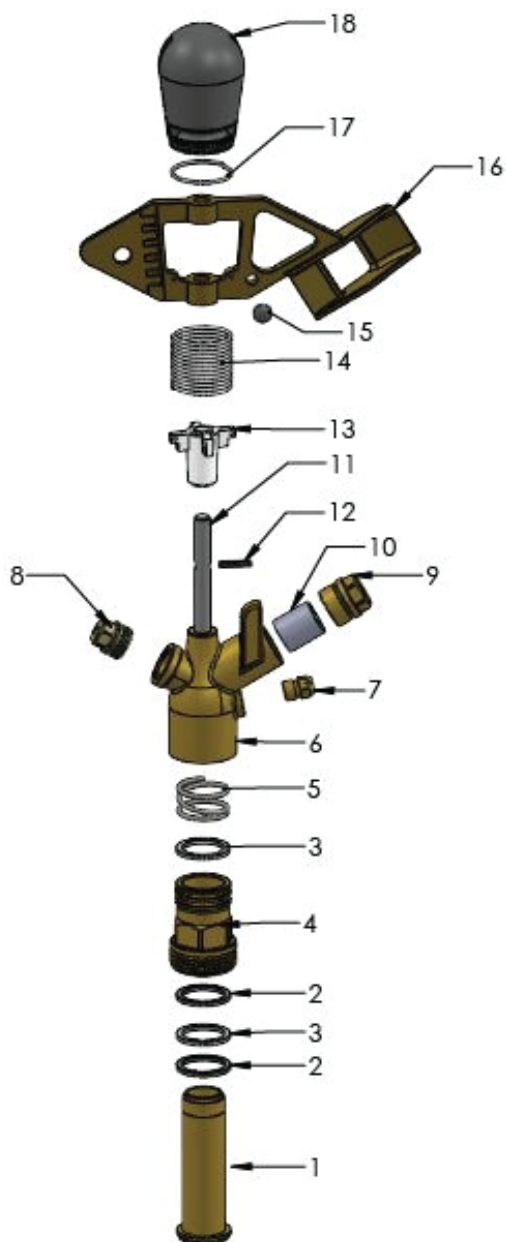

ردیف	نام قطعه	قیمت	کد محصول
۱	بدنه لوله‌ای برنجی	۲,۶۲۲,۰۰۰	۴۱۵۰۰۱۳۰
۲	واشر پلی‌یورتان	۳۴,۵۰۰	۴۲۲۷۰۱۰۳
۳	واشر PTFE سفید	۵۱۷,۵۰۰	۴۱۱۰۰۱۱۹
۴	بدنه شش پر برنجی	۲,۷۰۲,۵۰۰	۴۱۵۰۰۱۳۱
۵	فنر تسمه‌ای	۱۰۰,۰۵۰	۴۱۵۰۰۱۳۸
۶	بدنه آبپاش سه نازل	۵,۳۸۲,۰۰۰	۴۱۵۰۰۲۷۹
۷	نازل کوچک برنجی شیاردار	۸۸,۵۵۰	۴۲۲۱۰۱۶۰
۸	نازل ۴ برنجی	۴۴,۸۵۰	۴۱۵۰۰۱۳۲
۹	نازل ۸ برنجی	۷۸۲,۰۰۰	۴۱۵۰۰۱۳۳
۱۰	خان آبپاش	۸,۶۲۵	۴۲۲۱۰۱۴۸
۱۱	میله استیل بالک	۷۸,۲۰۰	۴۲۲۱۰۱۶۷
۱۲	پین بادی فنرگیر	۸,۹۷۰	۴۱۵۰۰۴۲۳
۱۳	فنرگیر	۳۱,۰۵۰	۴۲۲۱۰۱۴۷
۱۴	فنر بالک	۲۱۶,۲۰۰	۴۱۵۰۰۱۳۷
۱۵	ضربه‌گیر بالک	۲,۰۷۰	۴۲۲۷۰۱۵۳
۱۶	بالک آبپاش	۳,۷۳۷,۵۰۰	۴۱۵۰۰۳۰۱
۱۷	فنر حلقه‌ای کلاهدک	۱۹,۵۵۰	۴۲۲۱۰۱۰۵
۱۸	کلاهدک آبپاش	۵۵,۲۰۰	۴۲۲۱۰۱۴۶

ردیف	نام قطعه	قیمت	کد محصول
۱	بدنه لوله‌ای برنجی	۲,۵۳۰,۰۰۰	۴۱۵۰۰۱۳۰
۲	واشر پلی‌یورتان	۳۴,۵۰۰	۴۲۲۷۰۱۵۳
۳	واشر PTFE سفید	۴۹۶,۸۰۰	۴۱۱۰۰۱۱۹
۴	بدنه شش پر برنجی	۲,۵۸۷,۵۰۰	۴۱۵۰۰۱۳۱
۵	فنر کمربند تنظیمی	۳۹۱,۰۰۰	۴۱۵۰۰۱۴۱
۶	فنر تسمه‌ای	۹۷,۷۵۰	۴۱۵۰۰۱۳۸
۷	بدنه آبیاش سه نازل	۵,۲۳۲,۵۰۰	۴۱۵۰۰۲۷۹
۸	نازل کوچک برنجی شیاردار	۸۵۱,۰۰۰	۴۲۲۱۰۱۶۰
۹	نازل ۸ برنجی	۷۵۹,۰۰۰	۴۱۵۰۰۱۳۳
۱۰	خان آبیاش	۶,۹۰۰	۴۲۲۱۰۱۴۸
۱۱	شفت استیل	۱,۳۲۲,۵۰۰	۴۲۲۱۰۱۵۰
۱۲	لیور عقب دسته بلند	۶۳,۲۵۰	۴۲۲۱۰۱۷۱
۱۳	لیور جلو	۵۱,۷۵۰	۴۲۲۱۰۱۵۶
۱۴	سنجاقک	۱۹,۵۵۰	۴۱۵۰۰۱۴۴
۱۵	پین استیل	۱۰۹,۲۵۰	۴۲۲۱۰۱۰۶
۱۶	میله استیل بالک	۷۴,۷۵۰	۴۲۲۱۰۱۶۷
۱۷	فنرگیر	۲۸,۷۵۰	۴۲۲۱۰۱۴۷
۱۸	فنر بالک	۲۱۲,۷۵۰	۴۱۵۰۰۱۳۷
۱۹	بالک آبیاش	۳,۵۱۹,۰۰۰	۴۱۵۰۰۳۰۱
۲۰	فنر حلقه‌ای کلاهد	۱۹,۵۵۰	۴۲۲۱۰۱۰۵
۲۱	پیچ بالک	۸۲,۸۰۰	۴۱۵۰۰۳۰۰
۲۲	کلاهد آبیاش	۵۲,۹۰۰	۴۲۲۱۰۱۴۶
۲۳	مهره ۸ بالک	۱۶,۱۰۰	۴۱۵۰۰۱۵۵
۲۴	مهره برنجی	۳۳۱,۲۰۰	۴۱۵۰۰۲۸۹
۲۵	پین بادی فنرگیر	۹,۲۰۰	۴۱۵۰۰۴۲۳
۲۶	ضربه‌گیر بالک	۱,۷۲۵	۴۲۲۷۰۱۵۳