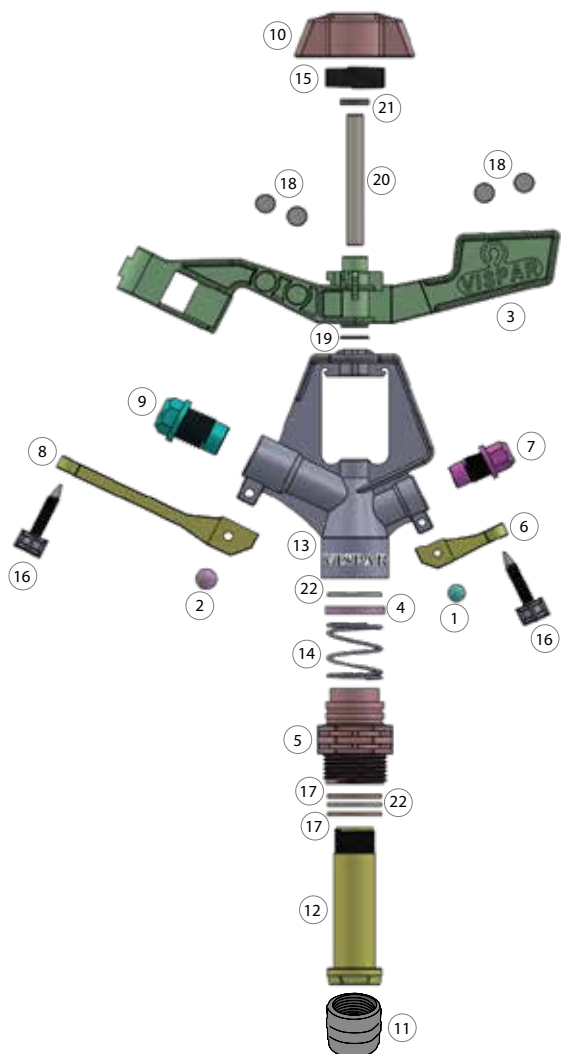

ردیف	نام قطعه	قیمت	کد محصول
۱	پین کوچک آبیاش پلیمری	۱۴,۹۵۰	۴۲۲۷۰۱۱۳
۲	پین بزرگ آبیاش پلیمری	۱۶,۱۰۰	۴۲۲۷۰۱۱۲
۳	بالک آبیاش پلیمری ۱" تمام دور مونتاژ شده	۲۸۷,۵۰۰	۴۲۲۷۰۱۴۱
۴	واشر فنر آبیاش پلیمری ۱"	۶۳,۲۵۰	۴۲۲۷۰۱۰۸
۵	شش پر آبیاش پلیمری ۱"	۱۹۵,۵۰۰	۴۲۲۷۰۱۰۷
۶	شاخک کوچک آبیاش پلیمری	۸۰,۵۰۰	۴۲۲۷۰۱۱۰
۷	نازل ۴/۲ آبیاش پلیمری ۱" تمام دور	۱۳۸,۰۰۰	۴۲۲۷۰۱۱۵
۸	شاخک بزرگ آبیاش پلیمری	۱۲۶,۵۰۰	۴۲۲۷۰۱۰۹
۹	نازل ۷ آبیاش پلیمری ۱" تمام دور	۱۳۸,۰۰۰	۴۲۲۷۰۱۱۴
۱۰	کلاهک آبیاش پلیمری ۱" PP	۴۰,۲۵۰	۴۲۲۷۰۱۴۴
۱۱	بوشن آبیاش پلیمری ۱" (پلی پروپیلن)	۶۹,۰۰۰	۴۲۲۷۰۱۲۳
۱۲	بدنه لوله ای آبیاش پلیمری ۱" فله	۱۷۲,۵۰۰	۴۲۲۷۰۱۰۶
۱۳	بدنه آبیاش پلیمری ۱" تمام دور	۴۶۰,۰۰۰	۴۲۲۷۰۱۰۰
۱۴	فنر بدنه آبیاش پلیمری ۱" فله	۱۸۴,۰۰۰	۴۱۵۰۰۷۲۶
۱۵	فنر بالک آبیاش پلیمری ۱" فله	۲۸۷,۵۰۰	۴۱۵۰۰۷۲۵
۱۶	پیچ آبیاش پلیمری	۴۲,۵۵۰	۴۲۲۷۰۱۱۱
۱۷	واشر پلی یورتان آبیاش ۳۰SR، برنجی و پلیمری	۷۴,۷۵۰	۴۲۲۷۰۱۰۳
۱۸	وزنه بالک آبیاش پلیمری آبکاری شده	۱۴,۹۵۰	۴۲۲۱۰۱۸۸
۱۹	واشر زیر بالک آبیاش پلیمری ۱"	۴۰,۲۵۰	۴۲۲۷۰۱۱۶
۲۰	میله استیل آبیاش پلیمری ۱"	۴۶۰,۰۰۰	۴۱۵۰۰۷۲۴
۲۱	واشر بالای بالک آبیاش پلیمری ۱"	۴۰,۲۵۰	۴۲۲۷۰۱۱۸
۲۲	واشر PTFE آبیاش ۳۰SR سفید و پلیمری ۱"	۳۲۲,۰۰۰	۴۱۱۰۰۱۱۹